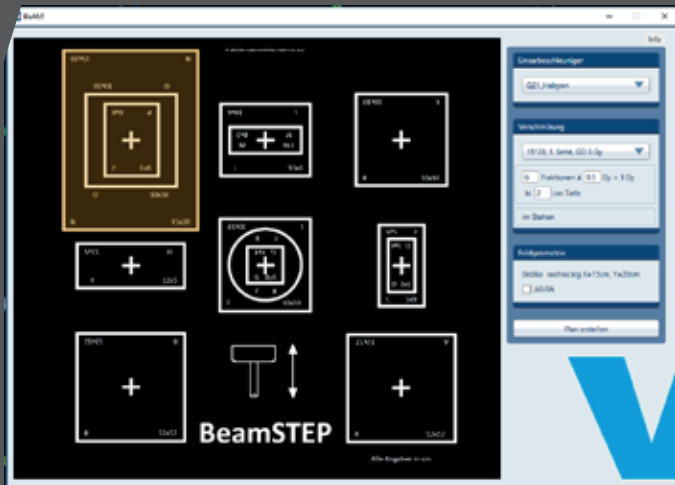

Innovative Technologie Völp

BeamSTEP

PRODUKTINFORMATION

www.it-v.net

WARUM BeamSTEP

Die Behandlung entzündlich-degenerativer Erkrankungen ist in vielen Kliniken und Instituten ein wichtiger Bestandteil der Strahlentherapie geworden. Das System **BeamSTEP** ermöglicht es in sehr effizienter Art und Weise, die technisch einfache Strahlentherapie gutartiger Erkrankungen für ein hochmodernes IGRT-Linearbeschleuniger-System wie Halcyon™ ohne Lichtfeldeinstellung umzusetzen.

Das System besteht aus zwei Komponenten:

Die **BeamPLANApplication**, die im ARIA™ integriert ist, erstellt den erforderlichen Bestrahlungsplan mittels synthetisch generierter CT Bilder und vordefinierten DICOM 3D-RT-Plänen. BeamPLAN übernimmt dabei alle notwendigen Parameter aus der ärztlichen Verordnung.

Das **BeamSTEP Basic Module** ist eine Tischauflage aus Carbon mit Aufdrucken der klinisch relevanten Stehfelder, die mit wenigen Handgriffen auf dem Couch-Top indexiert werden kann. Durch die Positionierung der zu behandelnden Region auf dem entsprechenden virtuellem Lichtfeld, kann der Patient mit Hilfe des „Delta-Couch-Shifts“ in die exakte Position in der Bore gebracht werden.

BeamSTEP

System für die Halcyon™-geführte Radiotherapie entzündlich-degenerativer Erkrankungen.

- » BeamApplication im ARIA™ integriert
- » hinterlegte gängige Einzel- u. Gesamtdosen zur vereinfachten ärztlichen Verordnung
- » RT-Plan mittels synthetisch generierter CT Bilder in 2 min erstellt
- » die zur geforderten Bildgebung benötigten MUs werden im Plan berücksichtigt
- » indexierbare Tischauflage aus Carbon korrespondierend zu den ausgewählten Feldgrößen in der BeamApplication
- » Markierung der exakten Indexierung des BeamSTEP Basic Moduls zur Nutzung des „Delta-Couch-Shifts“
- » sehr einfacher und zeiteffizienter Workflow